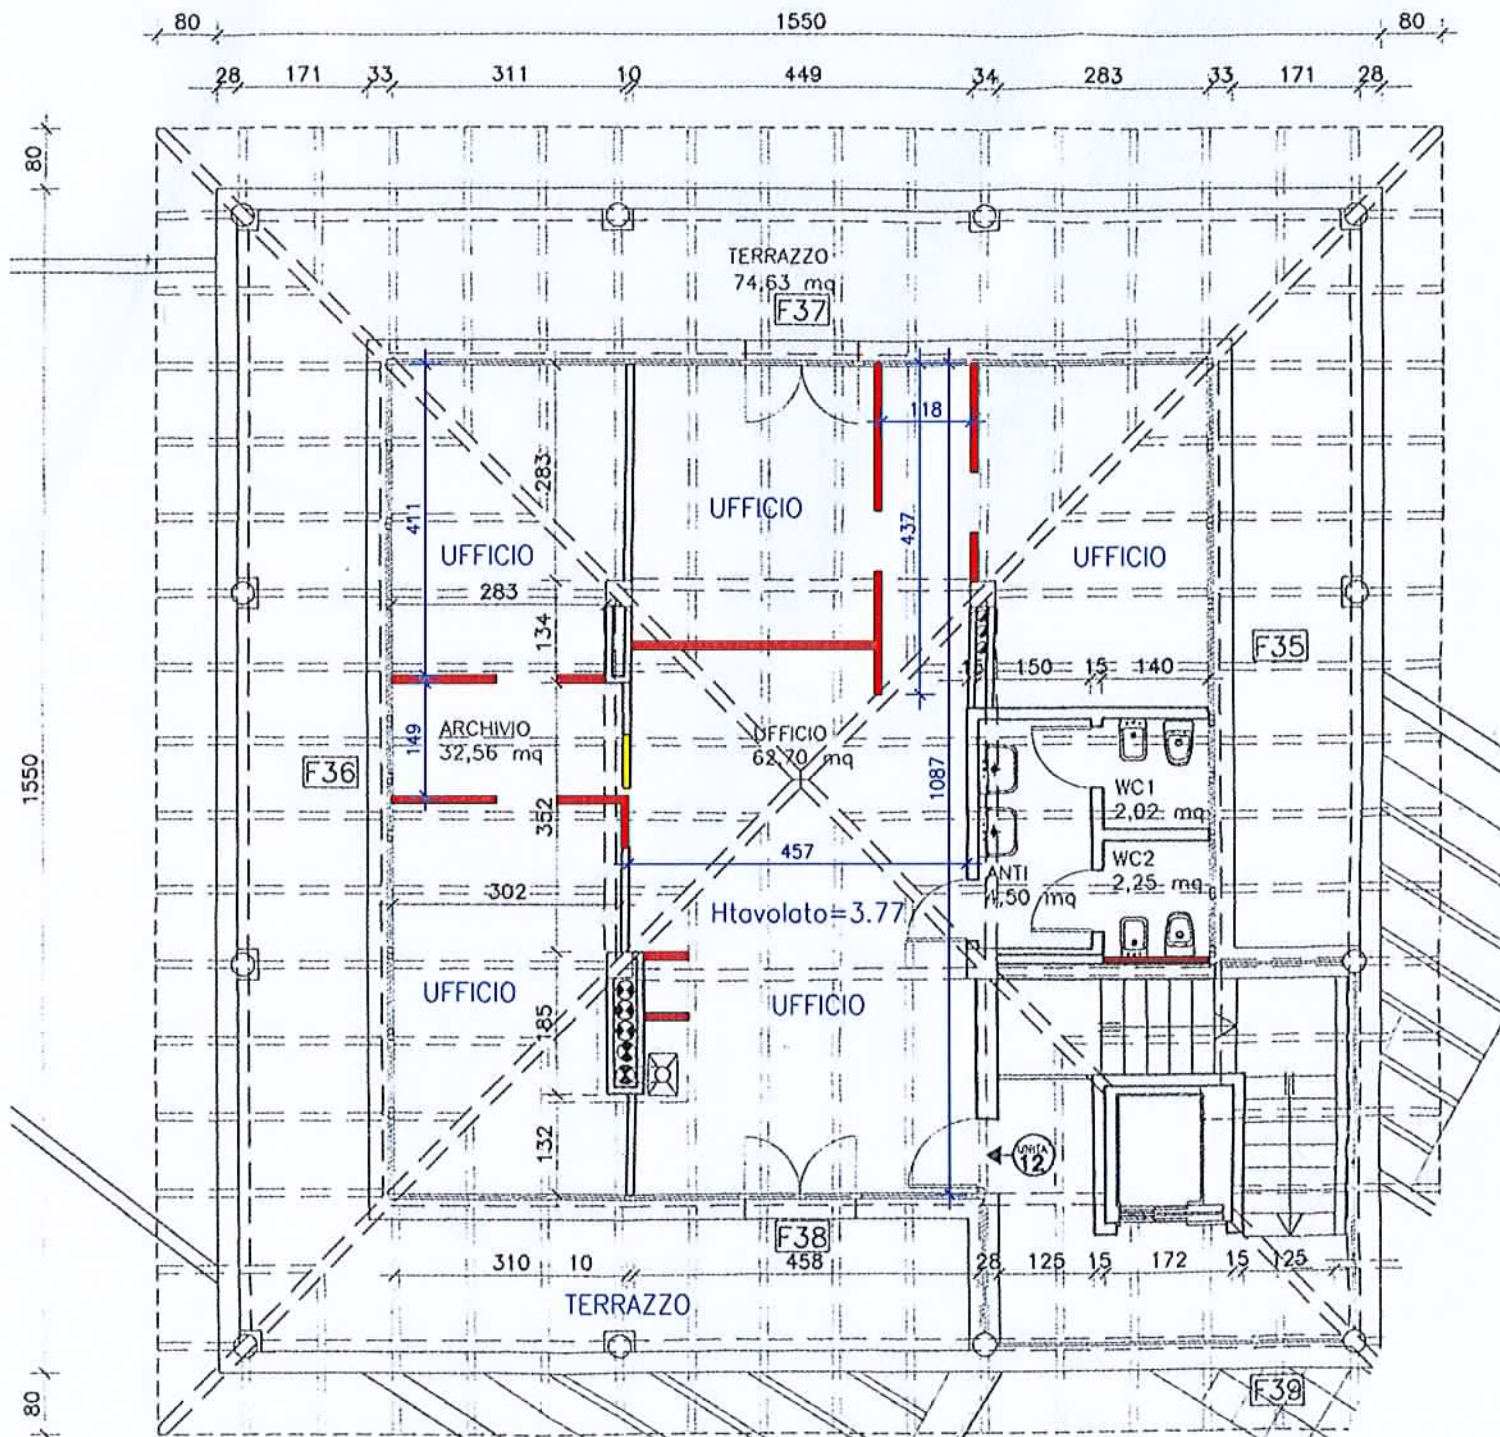

# COMUNE DI CASTEL MAGGIORE (BO)

Via S. Quasimodo n.42

Mapp.448 sub.34 - p.terzo (UFFICIO)

Conformità Edilizia:

CONC. ED. n.52/00 del 16.08.2000 e VARIANTE D.I.A. n.111/2001 Prot. n.33451 del 29.11.2001

Difformità tra stato attuale e stato legittimo