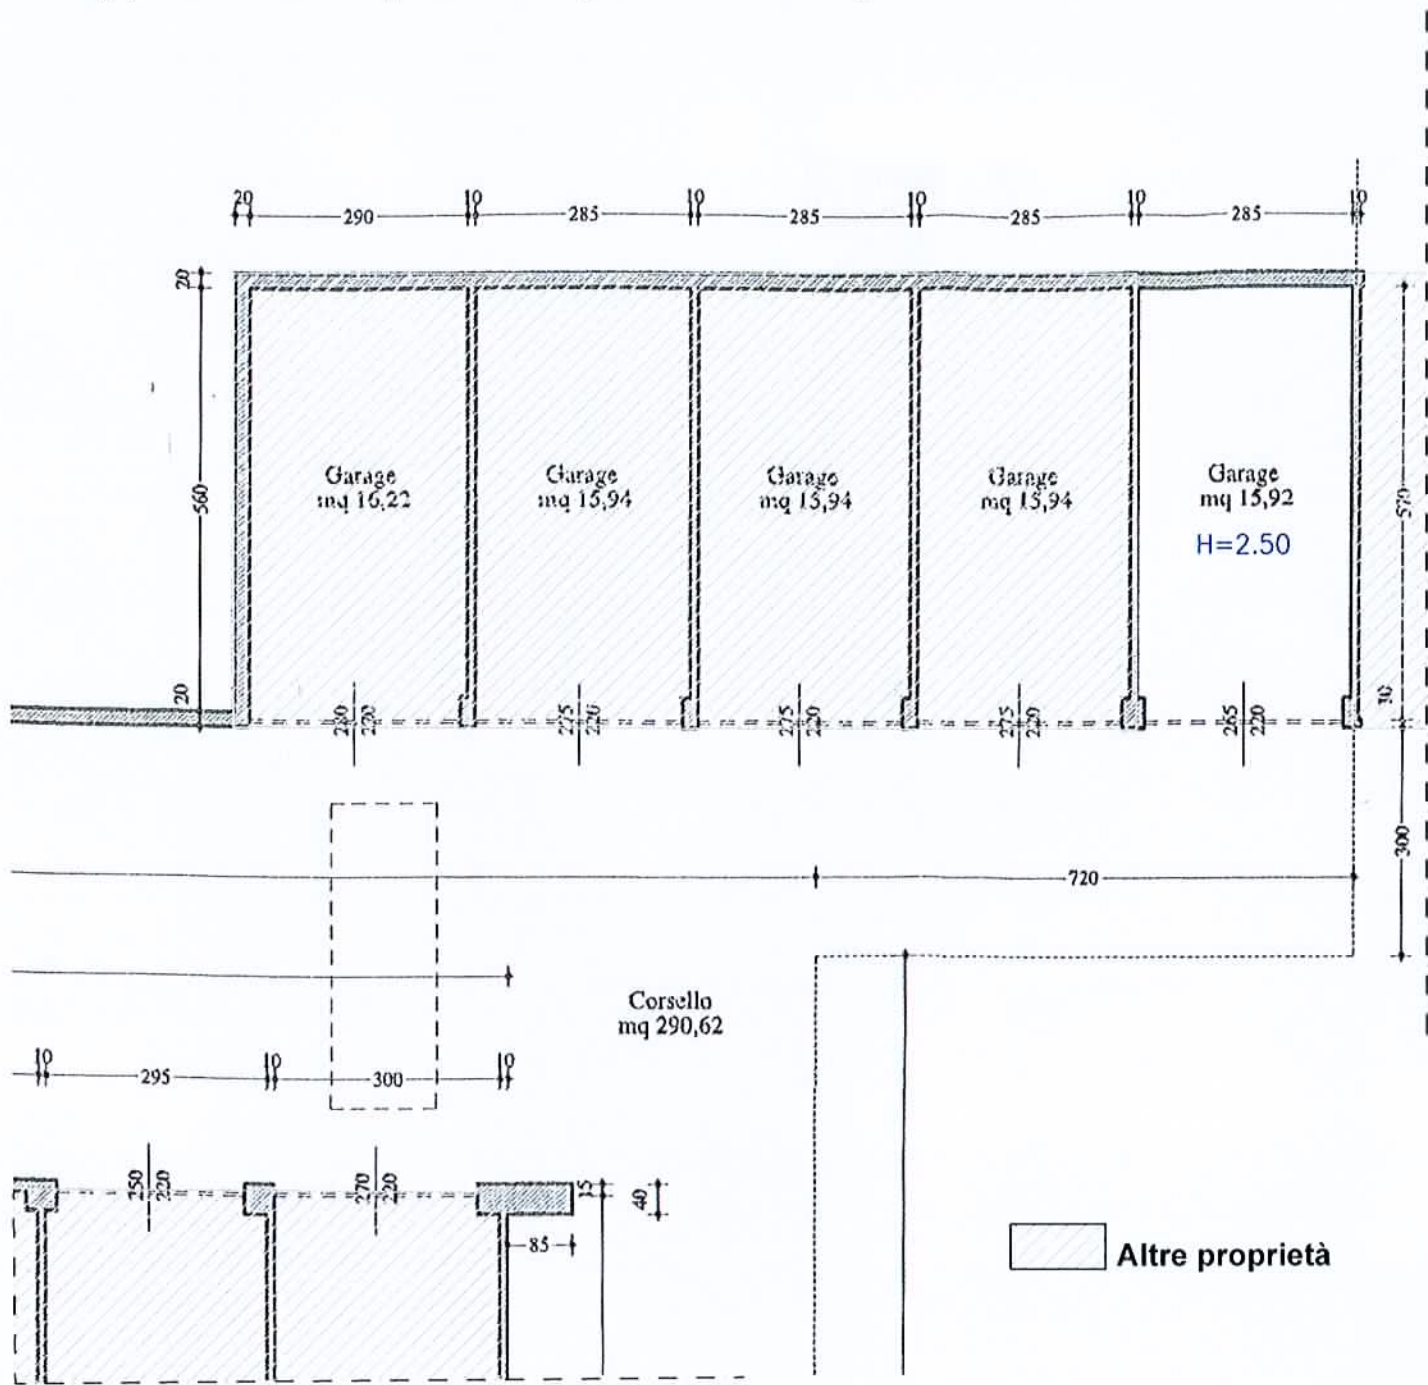

COMUNE DI CASTEL MAGGIORE (BO)
Via S. Quasimodo n.14
Mapp.501 sub.24 - p.interrato (AUTORIMESSA)

Conformità Edilizia:

CONC. ED. n.15/98 del 09.04.1998 e VARIANTE D.I.A. n.146/2000 Prot. n.18005 del 28/06/2000

Difformità tra stato attuale e stato legittimo

Costruzioni

Demolizioni