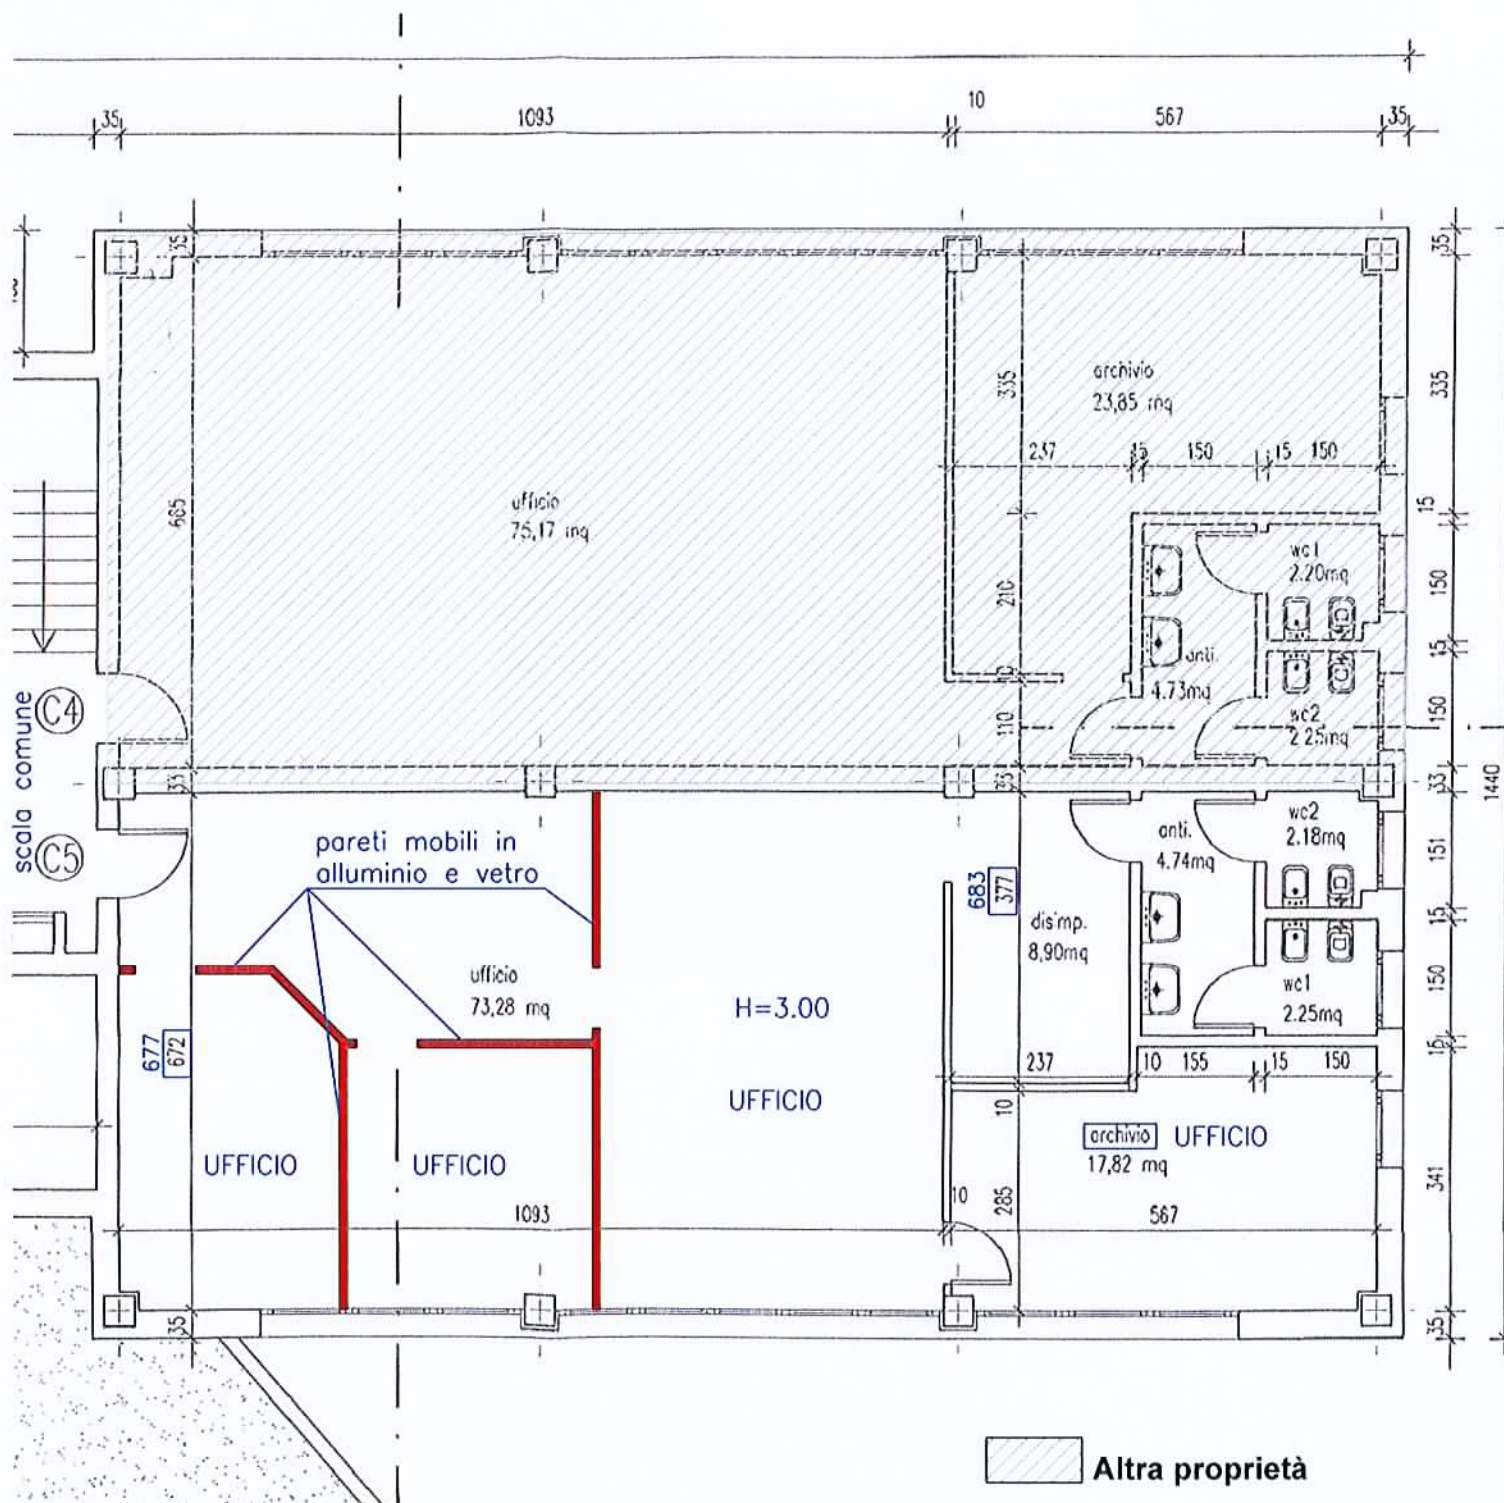

COMUNE DI CASTEL MAGGIORE (BO)

Via S. Quasimodo n.46

Mapp.530 sub.46 - p.secondo (UFFICIO)

Conformità Edilizia:

CONC. ED. n.1 del 15.01.2002 e VARIANTE D.I.A. Prot. n.33097 del 14.11.2002

Difformità tra stato attuale e stato legittimo