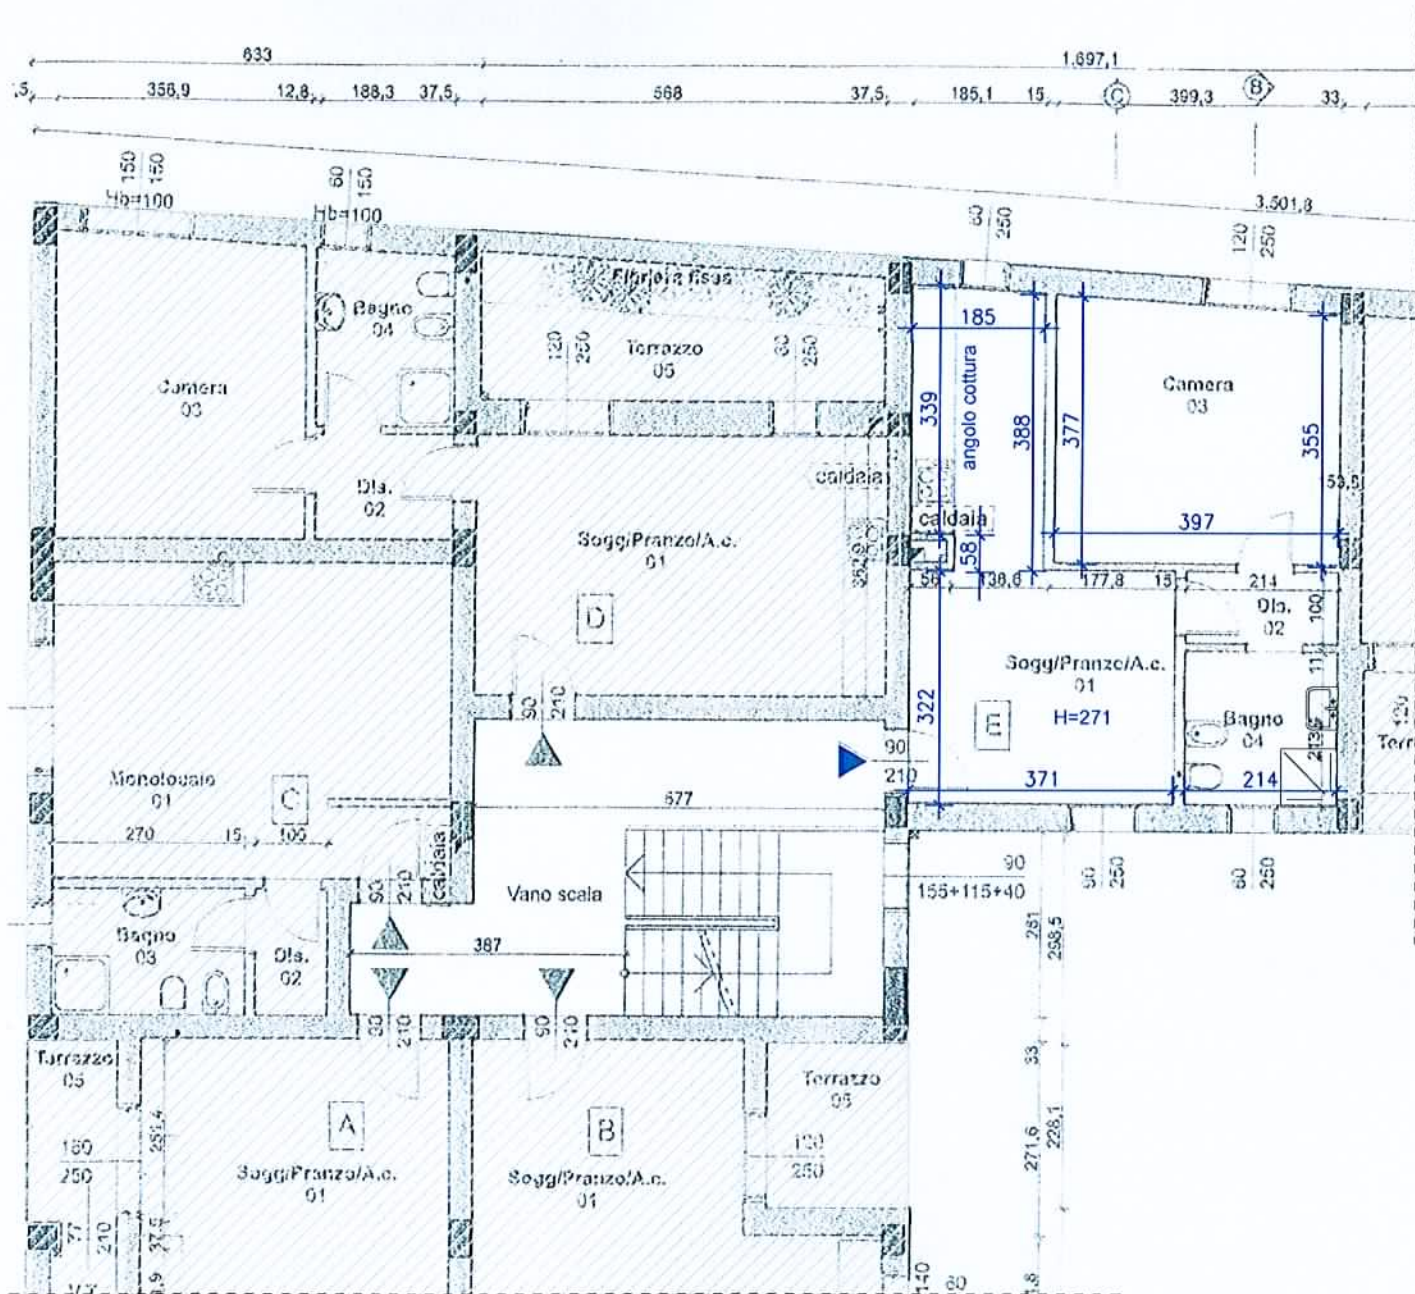

**Comune di San Giorgio di Piano (BO)**  
**ESTRATTO DI MAPPA CATASTALE - Fg.27 M.1048**

**COMUNE DI SAN GIORGIO DI PIANO**  
**Via Soldati n.11**  
**Mapp.1048 sub.28 - p.primo (ABITAZIONE)**

**Conformità Edilizia:**